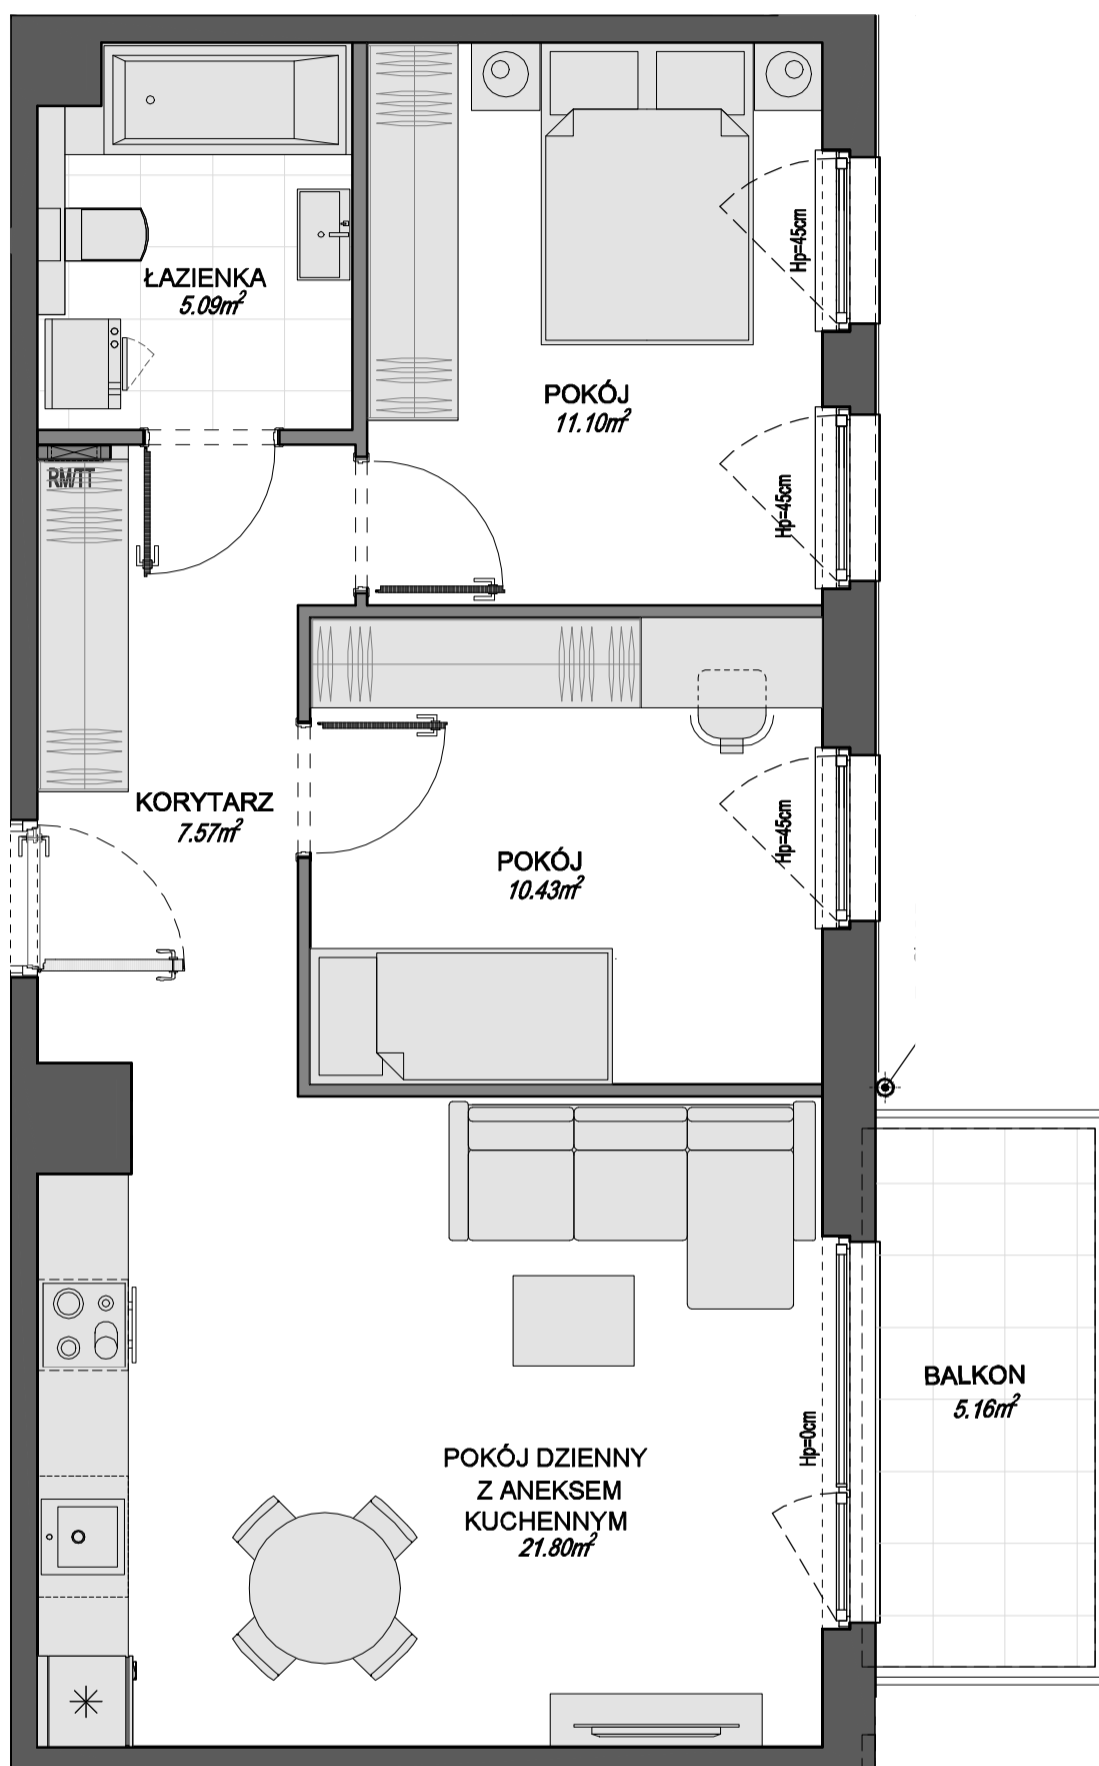

LUNA
GDAŃSK GALAKTYCZNA

MIESZKANIE 17

I piętro

pow. komercyjna: 57,39m²

pow. użytkowa: 56,00m²